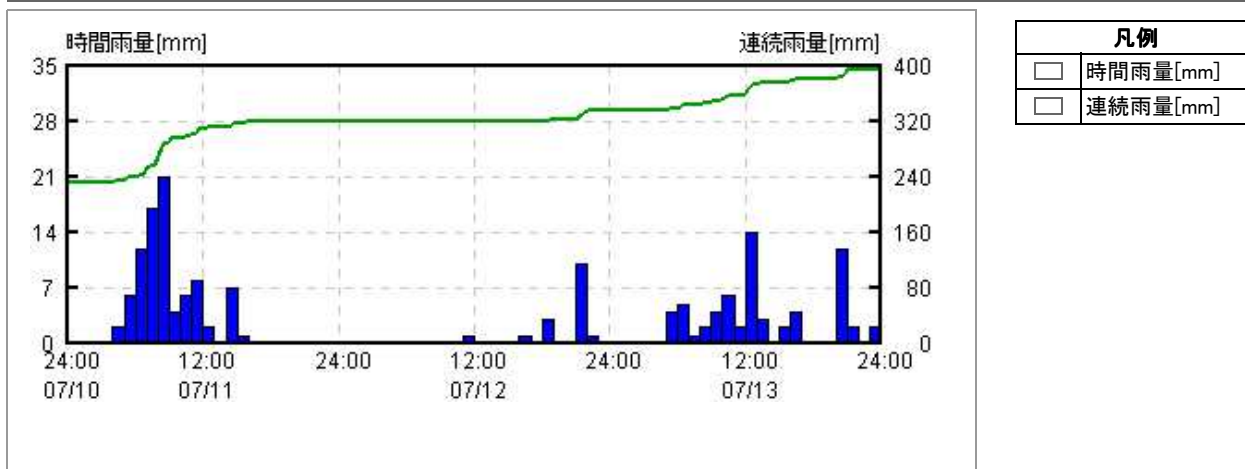

局指定

地域 全県

<前局 霧島町

次局>

市町村 市町村を選択

局選択

決定

雨量グラフ

2016年07月13日 24時00分 現在のグラフ 表示日時選択 表示期間: 03 日

観測局情報

観測所名	霧島町	河川名	
所在地	霧島市	管理者名	始良・伊佐地域振興局

観測データ (07/13 01:00 - 07/13 24:00)

月/日	07 / 13											
時 : 分	01 : 00	02 : 00	03 : 00	04 : 00	05 : 00	06 : 00	07 : 00	08 : 00	09 : 00	10 : 00	11 : 00	12 : 00
時間	0	0	0	0	0	4	5	1	2	4	6	2
連続	335	335	335	335	335	339	344	345	347	351	357	359
月/日	07 / 13											
時 : 分	13 : 00	14 : 00	15 : 00	16 : 00	17 : 00	18 : 00	19 : 00	20 : 00	21 : 00	22 : 00	23 : 00	24 : 00
時間	14	3	0	2	4	0	0	0	12	2	0	2
連続	373	376	376	378	382	382	382	382	394	396	396	398