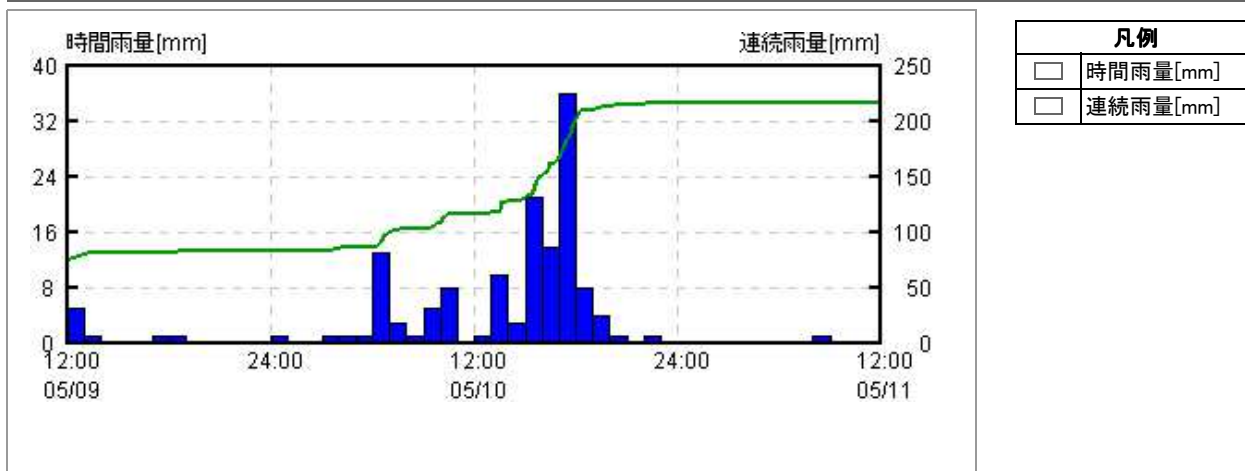

局指定

地域 全県

<前局 霧島町

次局>

市町村 市町村を選択

局選択

決定

雨量グラフ

2016年05月11日 12時00分 現在のグラフ 表示日時選択 表示期間: 02 日

観測局情報

観測所名	霧島町	河川名	
所在地	霧島市	管理者名	始良・伊佐地域振興局

観測データ (05/10 13:00 - 05/11 12:00)

月/日	05 / 10											
時 : 分	13 : 00	14 : 00	15 : 00	16 : 00	17 : 00	18 : 00	19 : 00	20 : 00	21 : 00	22 : 00	23 : 00	24 : 00
時間	1	10	3	21	14	36	8	4	1	0	1	0
連続	118	128	131	152	166	202	210	214	215	215	216	216
月/日	05 / 11											
時 : 分	01 : 00	02 : 00	03 : 00	04 : 00	05 : 00	06 : 00	07 : 00	08 : 00	09 : 00	10 : 00	11 : 00	12 : 00
時間	0	0	0	0	0	0	0	0	1	0	0	0
連続	216	216	216	216	216	216	216	216	217	217	217	217